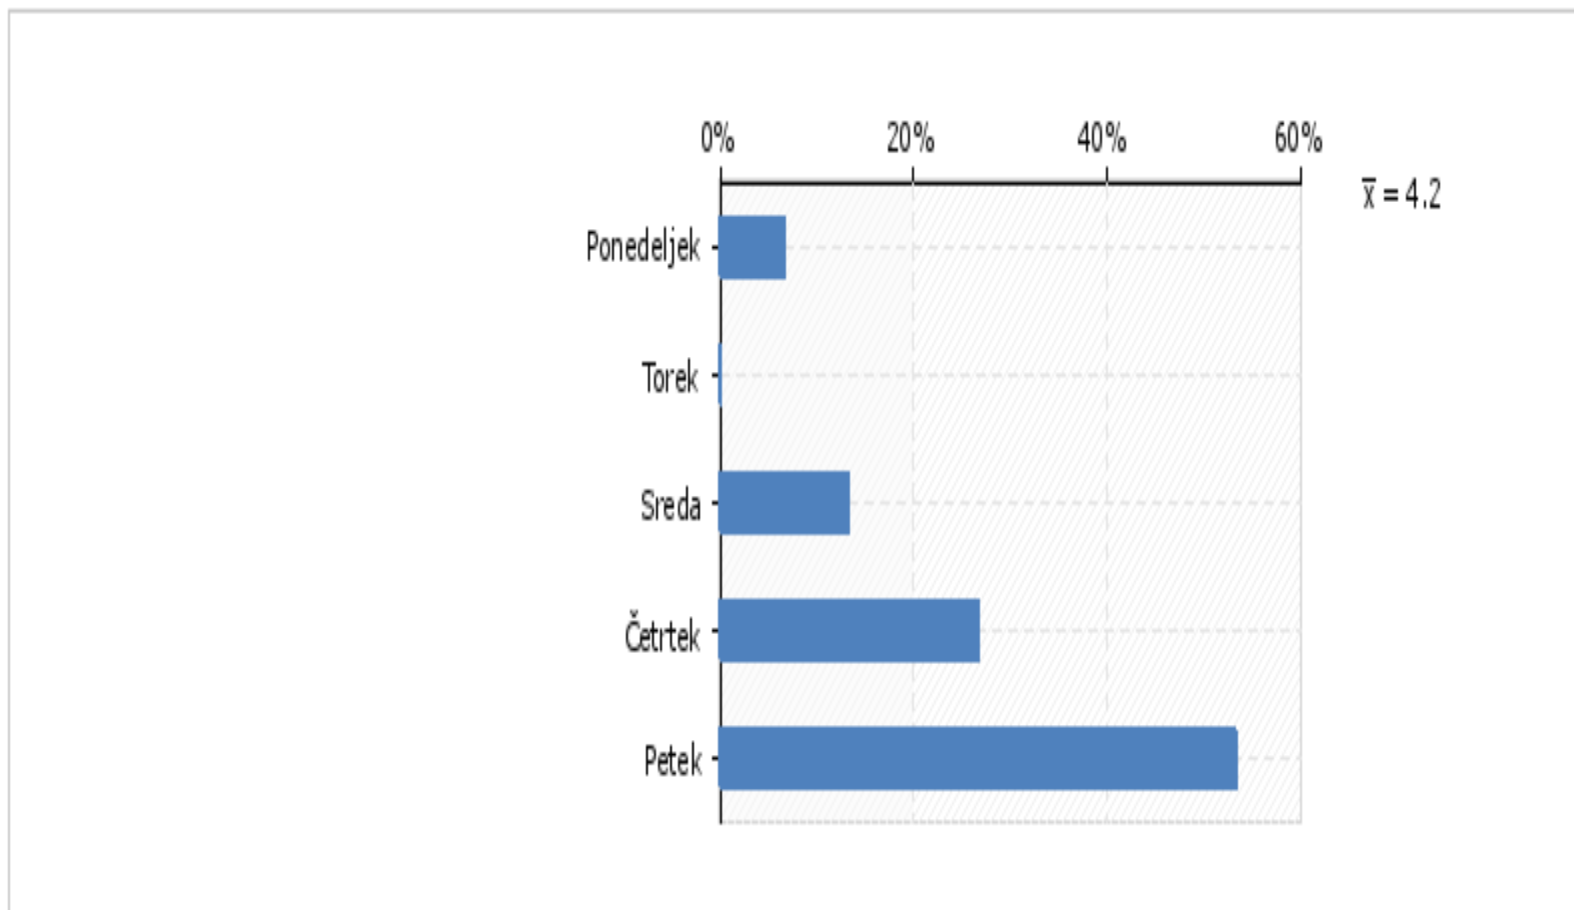

Rezultati ankete ZMCS

April 2015

Katerih aktivnostih iz preteklih let se še posebno veselite tudi v tem letu? (n = 15)

Kateri dan v tednu je po vašem mnenju najbolj primeren za mesečna srečanja?

Katera ura je po vašem mnenju najbolj primerna za mesečna srečanja?