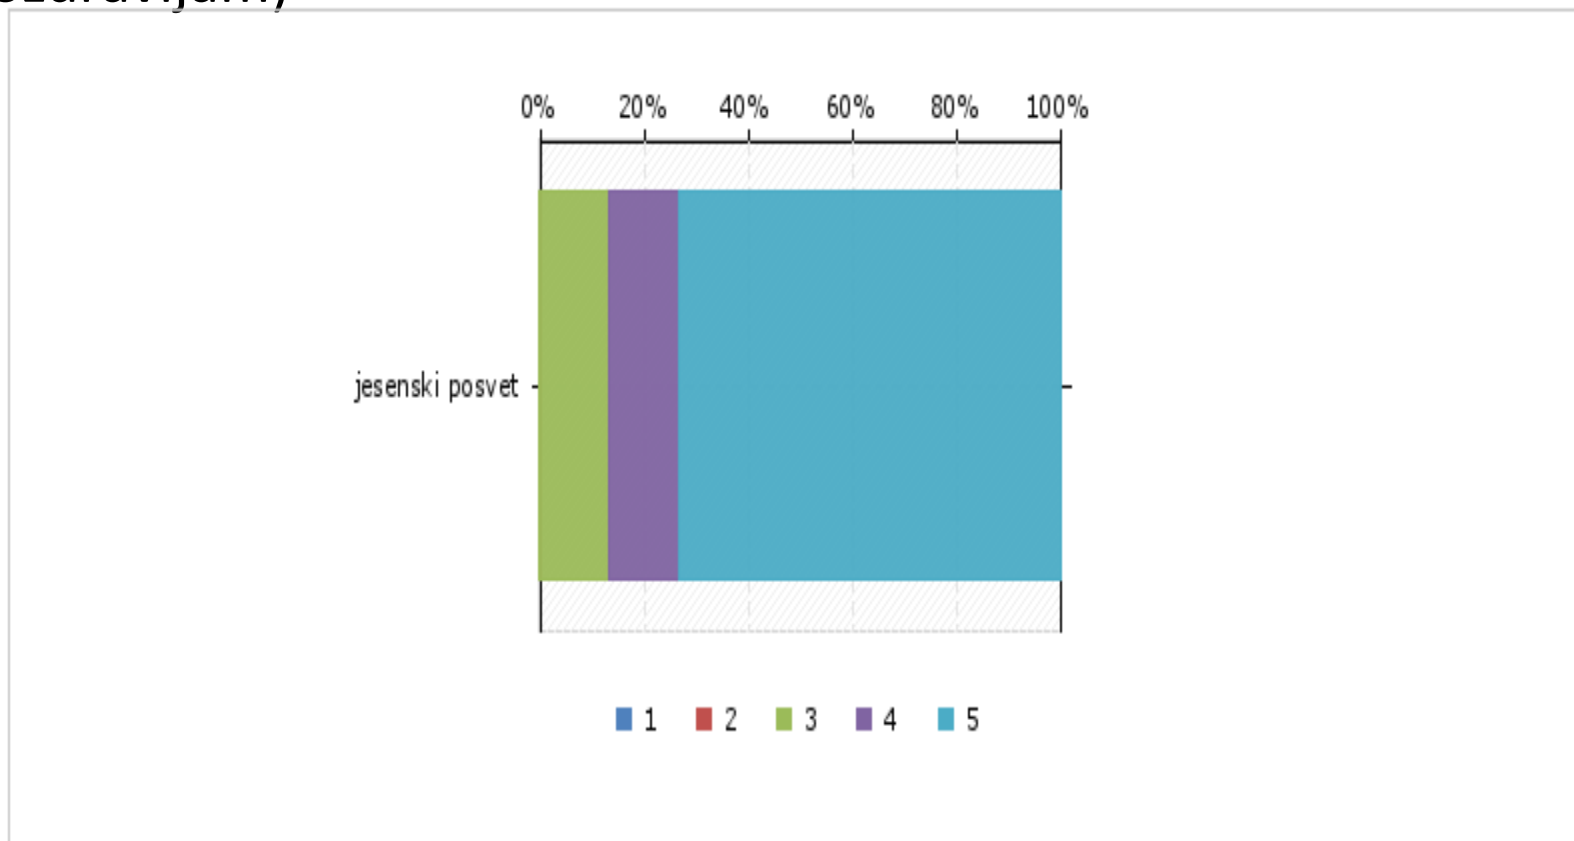

Kako ocenjujete pripravo oziroma organizacijo posveta v jesenskem času na izbrano temo, npr. kdaj potrebujete svetovalca in kakšna je vloga svetovalca? (1=ni potrebe, 5=zelo pozdravljam)