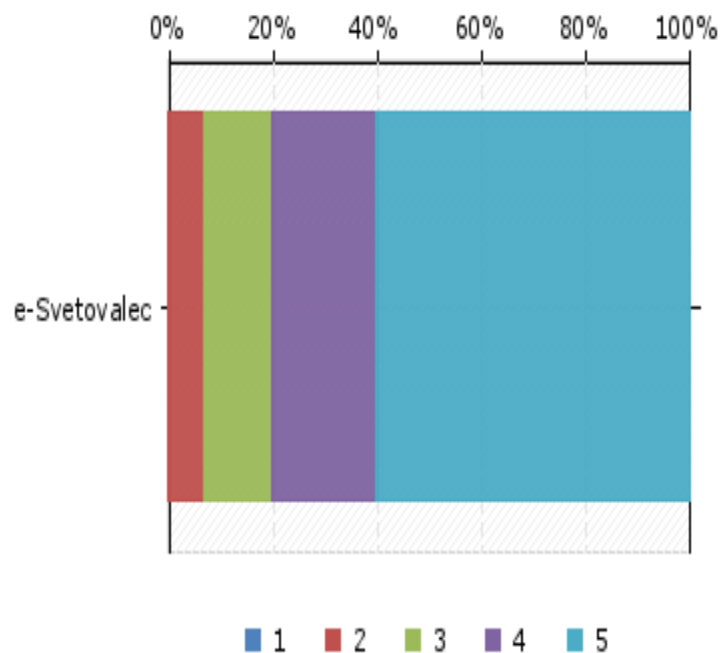

Kako ocenjujete izhajanje mesečnega e – Svetovalca s krajšimi prispevki in koristnimi informacijami za svetovalce? (1=ni potrebe, 5=zelo pozdravljam)