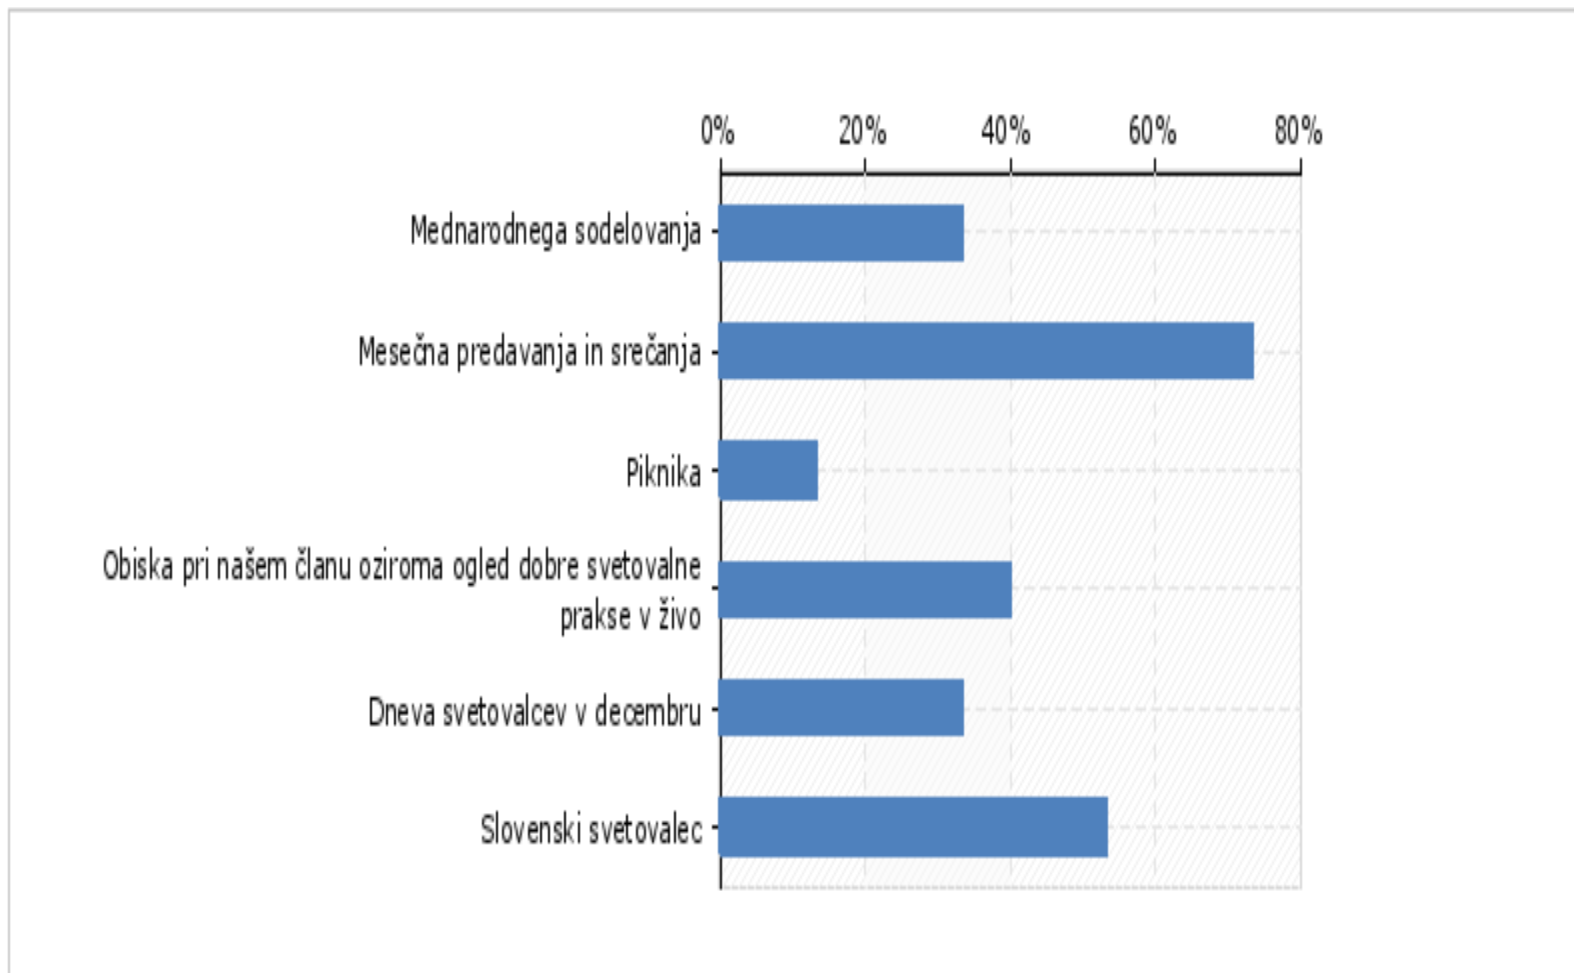

Rezultati ankete ZMCS

April 2015

Katerih aktivnostih iz preteklih let se še posebno veselite tudi v tem letu? (n = 15)

Kateri dan v tednu je po vašem mnenju najbolj primeren za mesečna srečanja?

Katera ura je po vašem mnenju najbolj primerna za mesečna srečanja?