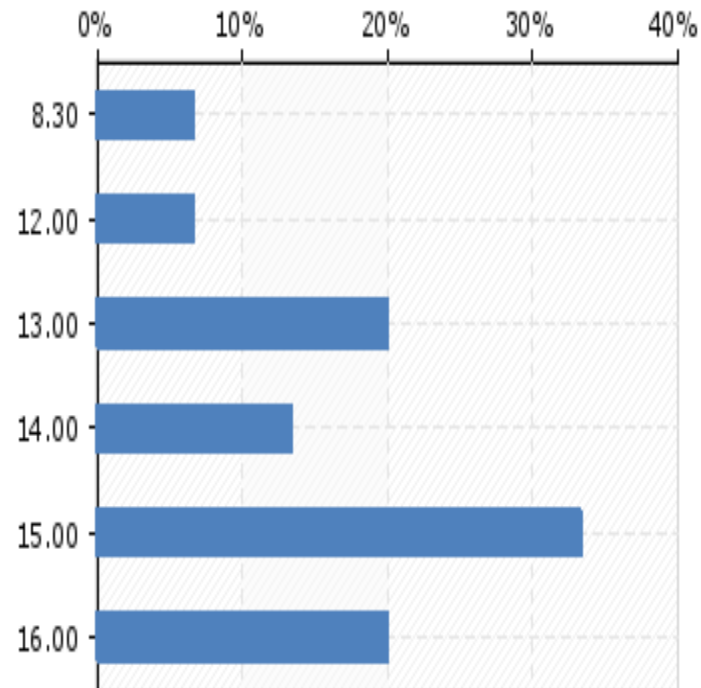

Rezultati ankete ZMCS

April 2015

Katerih aktivnostih iz preteklih let se še posebno veselite tudi v tem letu? (n = 15)

Kateri dan v tednu je po vašem mnenju najbolj primeren za mesečna srečanja?

Katera ura je po vašem mnenju najbolj primerna za mesečna srečanja?